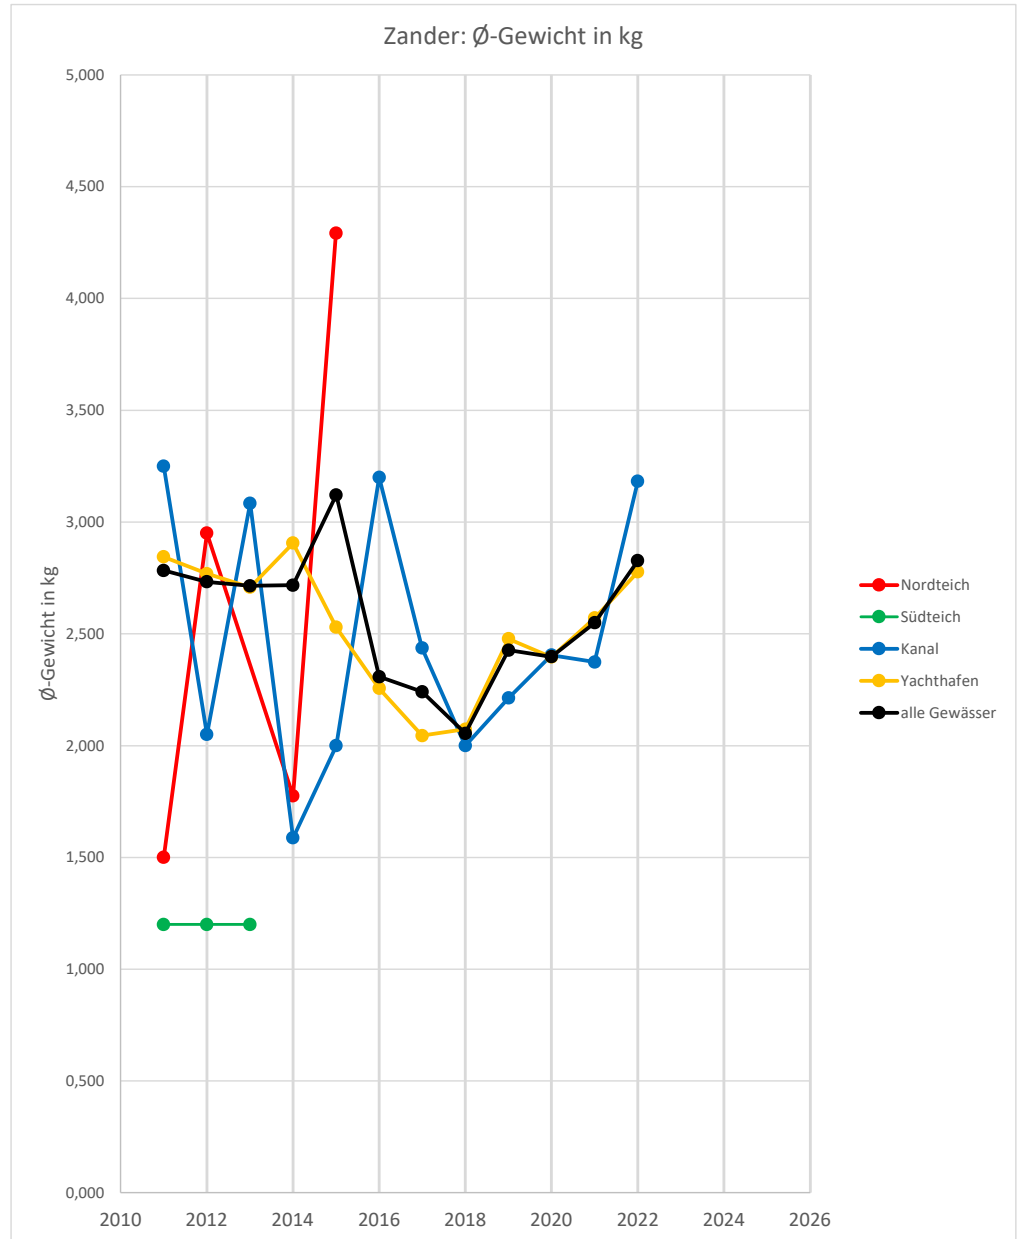

Jahreshauptversammlung

Auswertung für 2022

Gewässerwart

Auswertung

Fanglisten & Besatz

13.06.2023

Südteich Anzahl gefangene Fische & Besatz

Kanalkreuz Anzahl gefangene Fische & Besatz

Yachthafen Anzahl gefangene Fische & Besatz

Besatz Glasaale
(7 cm) 0,3 g
(Aalbesatz-Förderung); 8300