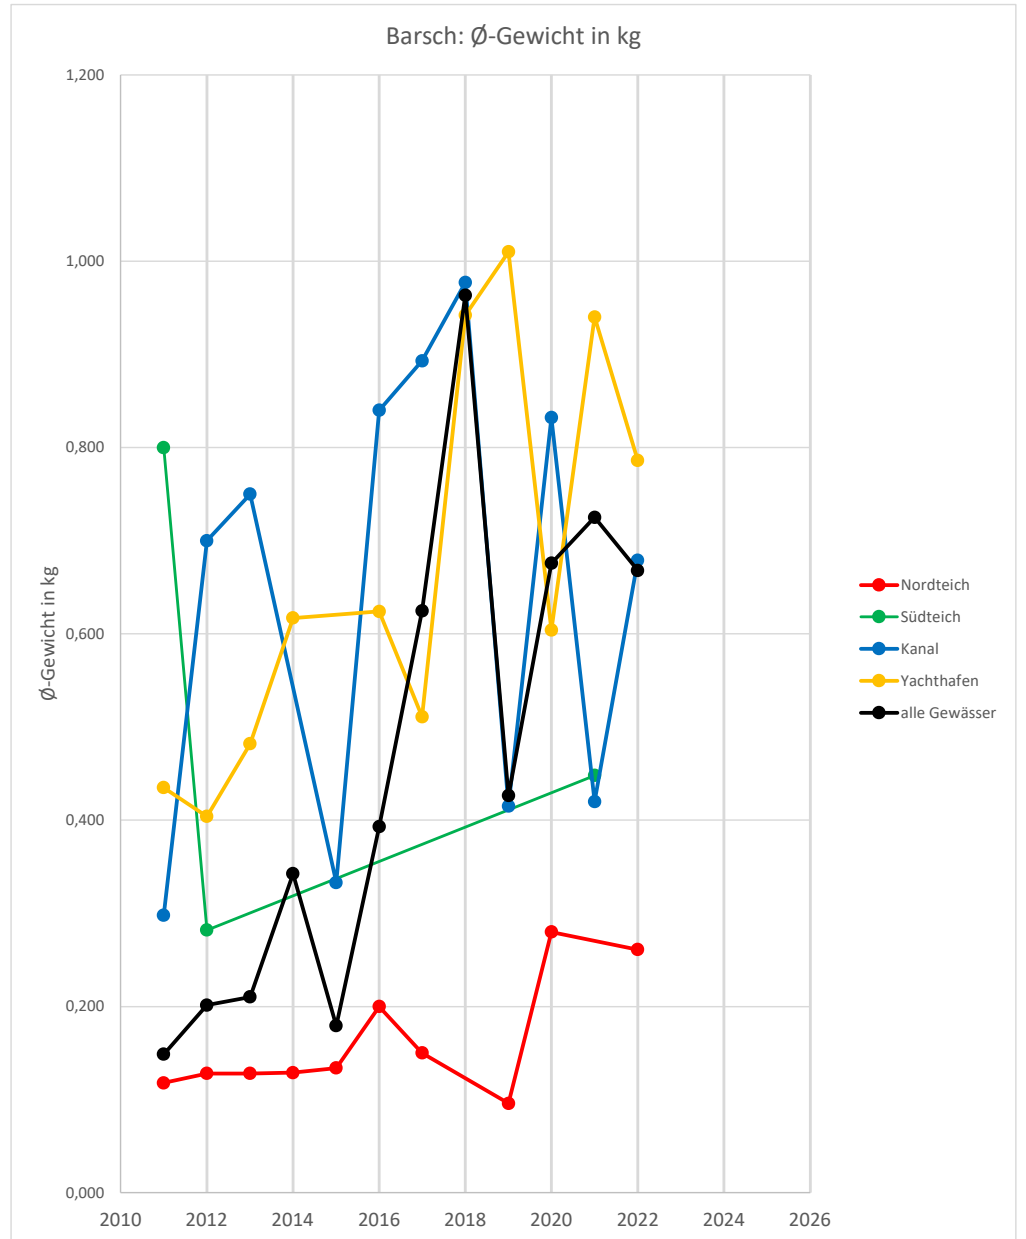

Jahreshauptversammlung

Auswertung für 2022

Gewässerwart

Auswertung

Fanglisten & Besatz

13.06.2023

Südteich Anzahl gefangene Fische & Besatz

Kanalkreuz Anzahl gefangene Fische & Besatz

Yachthafen Anzahl gefangene Fische & Besatz

Besatz Glasaale
(7 cm) 0,3 g
(Aalbesatz-Förderung); 8300