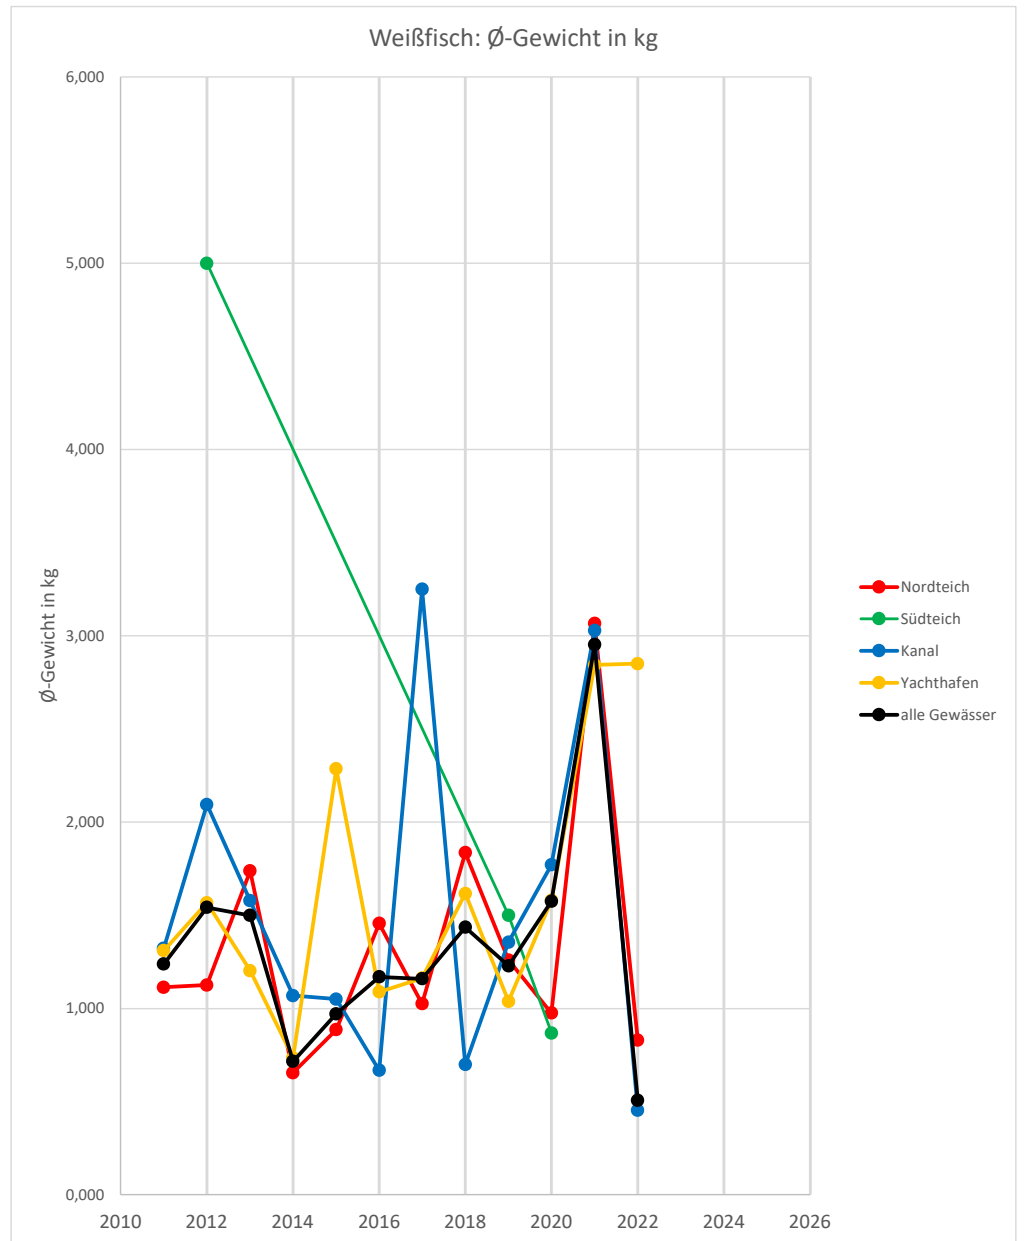

Jahreshauptversammlung

Auswertung für 2022

Gewässerwart

Auswertung

Fanglisten & Besatz

13.06.2023

Südteich Anzahl gefangene Fische & Besatz

Kanalkreuz Anzahl gefangene Fische & Besatz

Yachthafen Anzahl gefangene Fische & Besatz

Besatz Glasaale
(7 cm) 0,3 g
(Aalbesatz-Förderung); 8300