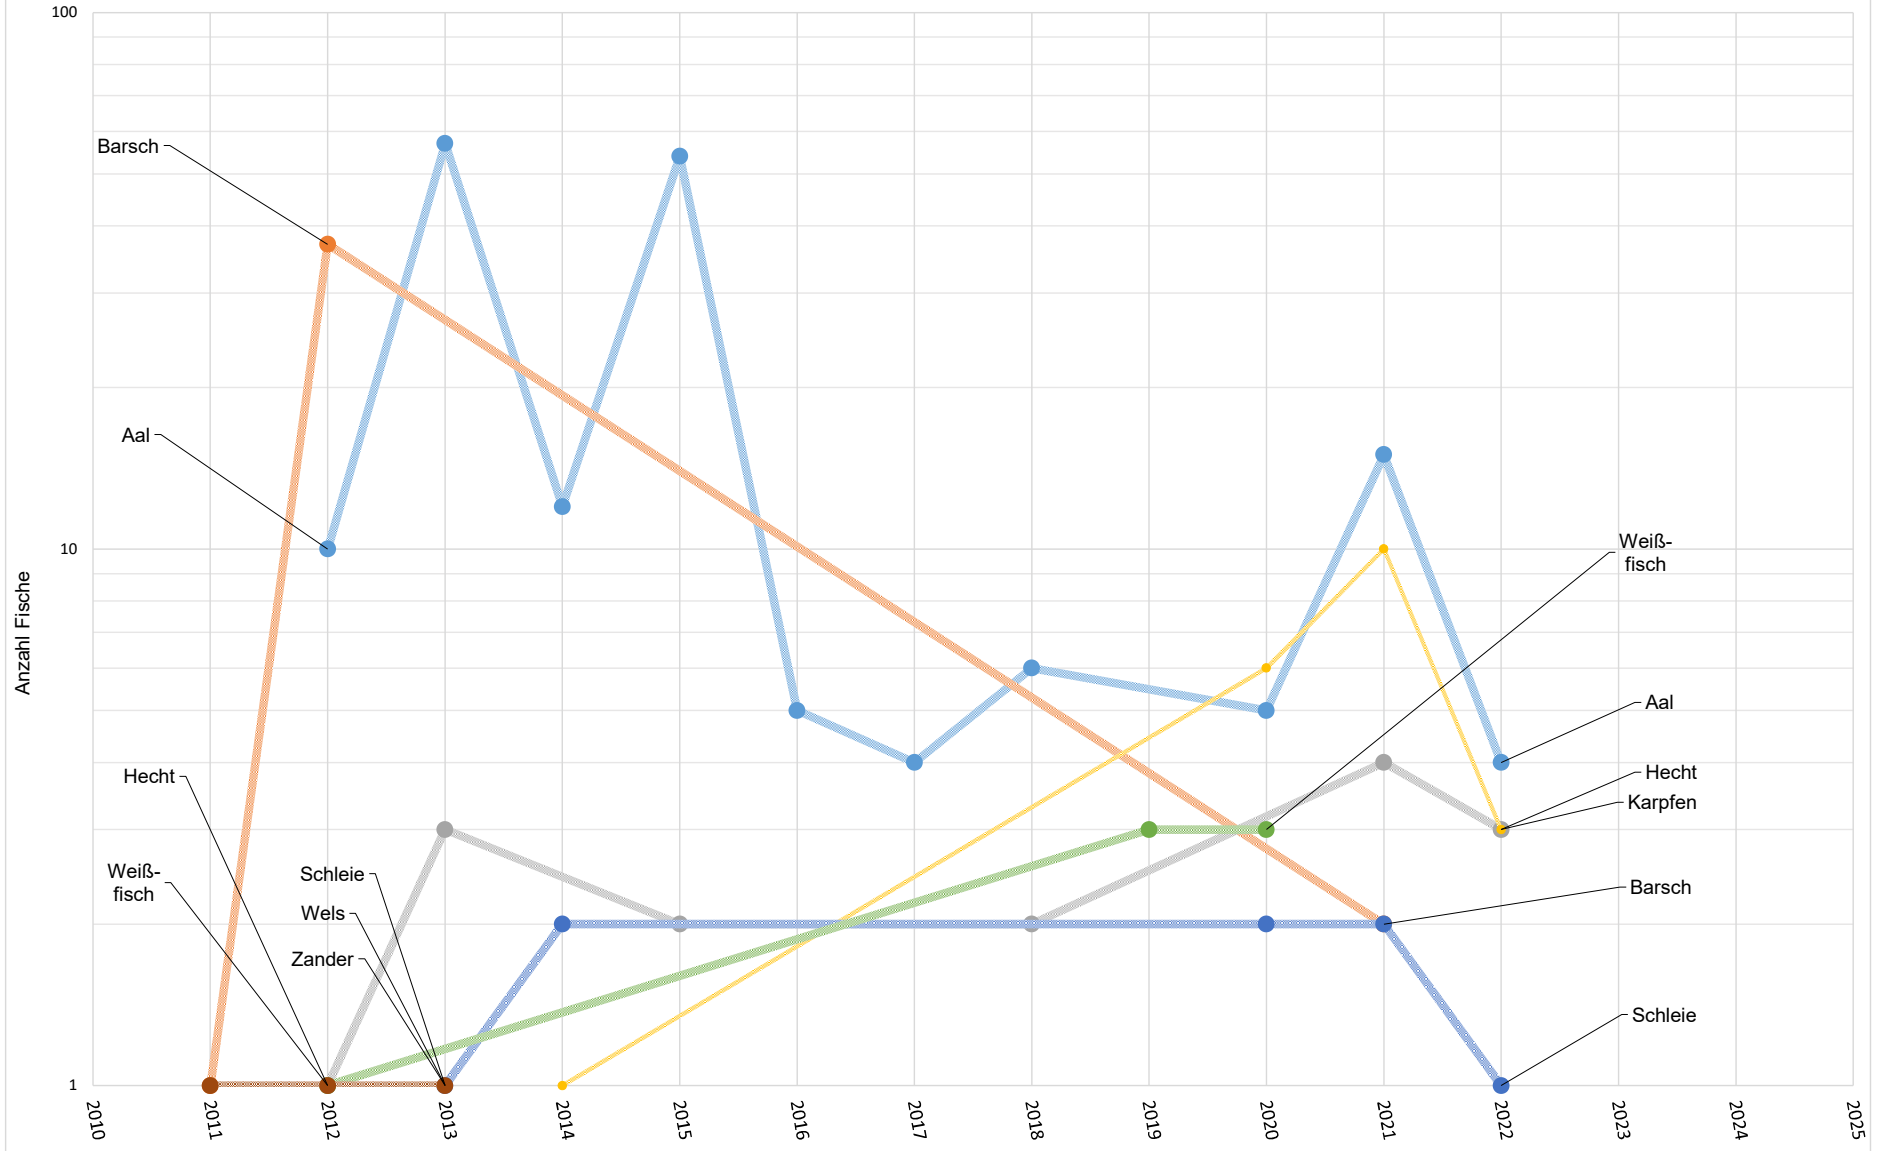

Jahreshauptversammlung

Auswertung für 2022

Gewässerwart

Auswertung

Fanglisten & Besatz

13.06.2023

Südteich Anzahl gefangene Fische & Besatz

Kanalkreuz Anzahl gefangene Fische & Besatz

Yachthafen Anzahl gefangene Fische & Besatz

Besatz Glasaale
(7 cm) 0,3 g
(Aalbesatz-Förderung); 8300