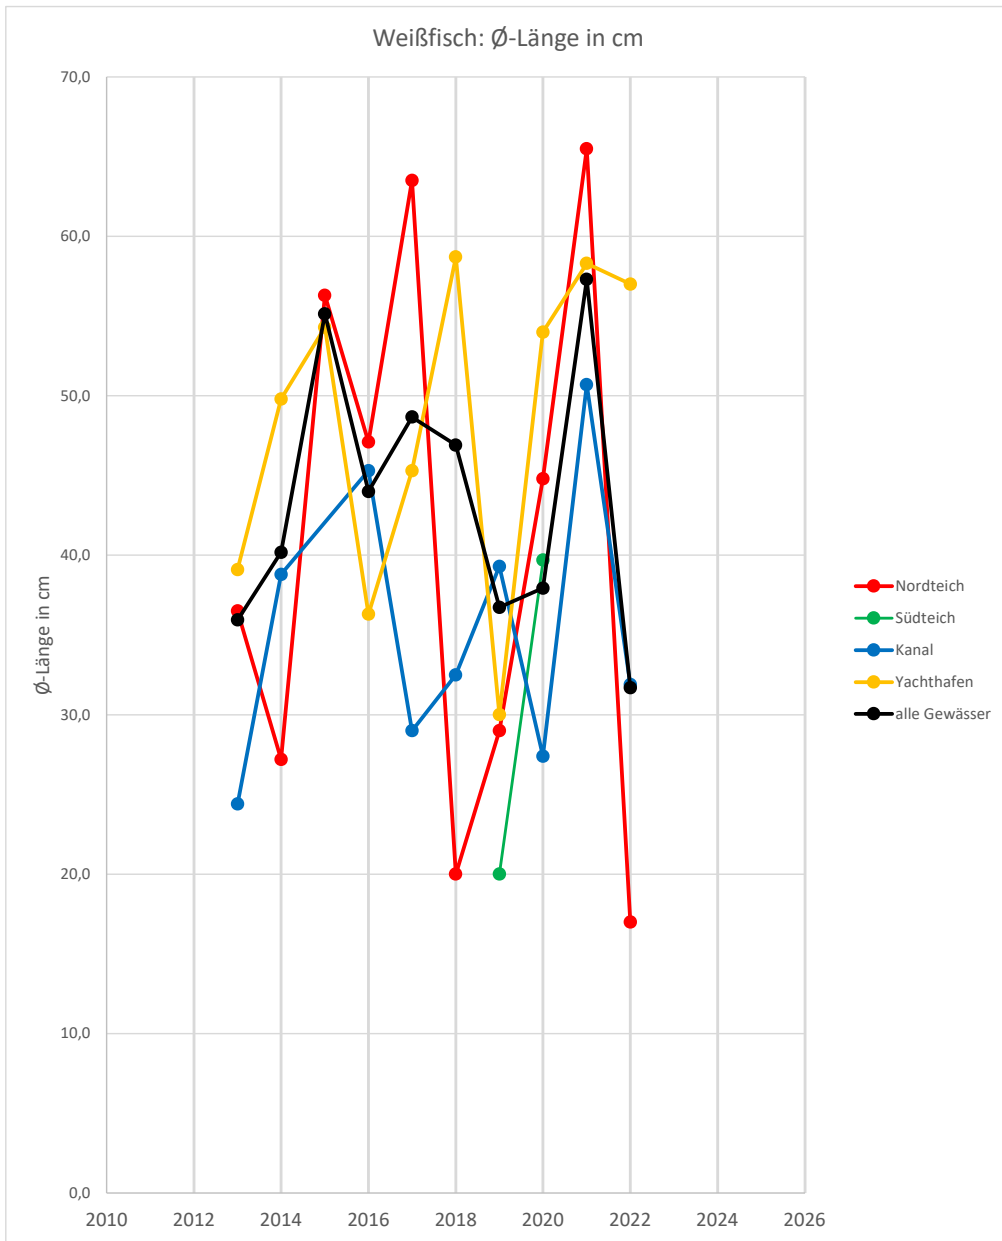

Jahreshauptversammlung

Auswertung für 2022

Gewässerwart

Auswertung

Fanglisten & Besatz

13.06.2023

Südteich Anzahl gefangene Fische & Besatz

Kanalkreuz Anzahl gefangene Fische & Besatz

Yachthafen Anzahl gefangene Fische & Besatz

Besatz Glasaale
(7 cm) 0,3 g
(Aalbesatz-Förderung); 8300