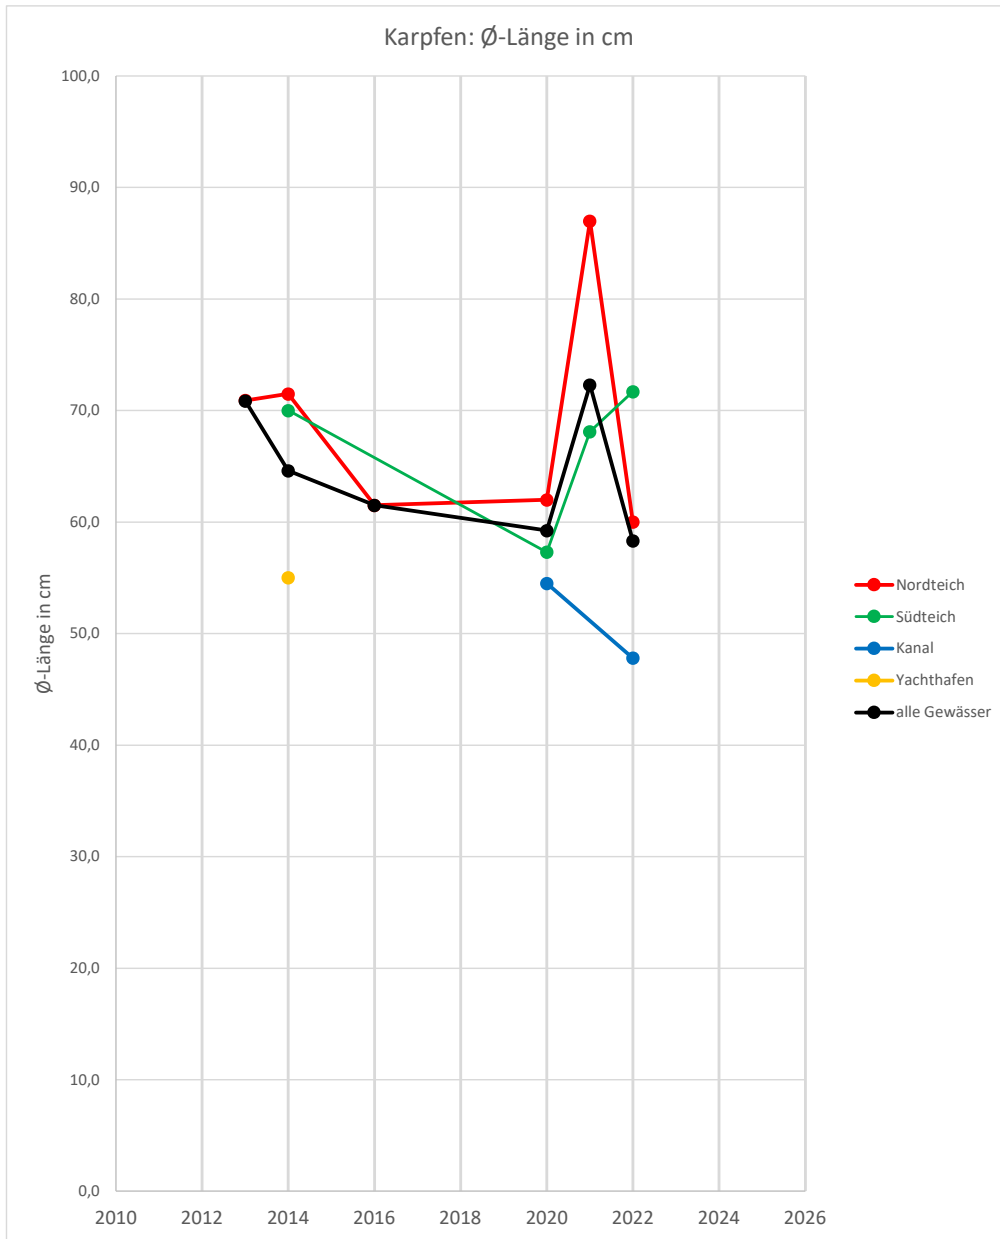

Jahreshauptversammlung

Auswertung für 2022

Gewässerwart

Auswertung

Fanglisten & Besatz

13.06.2023

Südteich Anzahl gefangene Fische & Besatz

Kanalkreuz Anzahl gefangene Fische & Besatz

Yachthafen Anzahl gefangene Fische & Besatz

Besatz Glasaale
(7 cm) 0,3 g
(Aalbesatz-Förderung); 8300