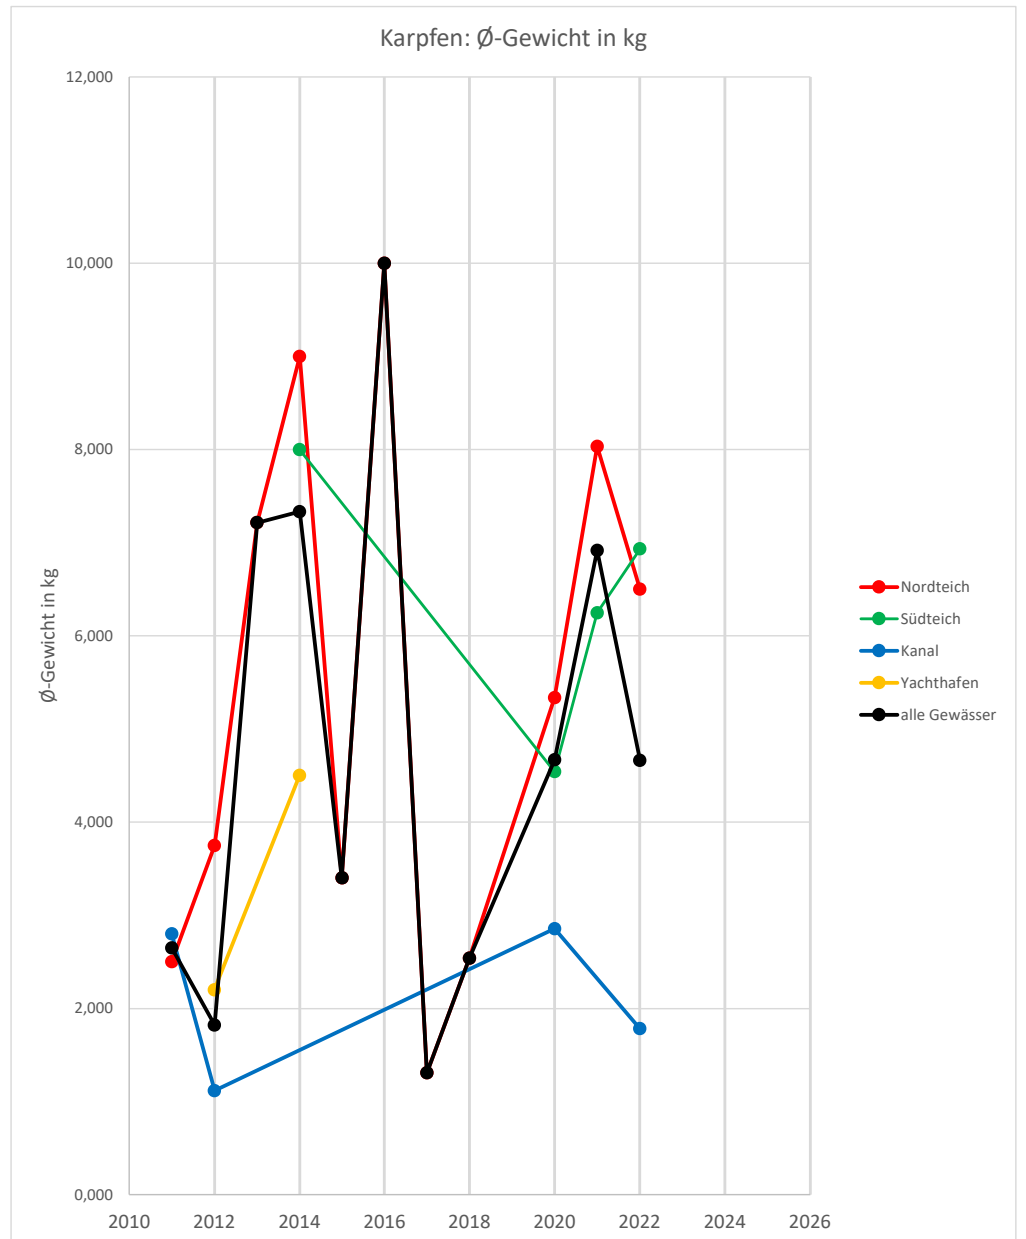

Jahreshauptversammlung

Auswertung für 2022

Gewässerwart

Auswertung

Fanglisten & Besatz

13.06.2023

Südteich Anzahl gefangene Fische & Besatz

Kanalkreuz Anzahl gefangene Fische & Besatz

Yachthafen Anzahl gefangene Fische & Besatz

Besatz Glasaale
(7 cm) 0,3 g
(Aalbesatz-Förderung); 8300