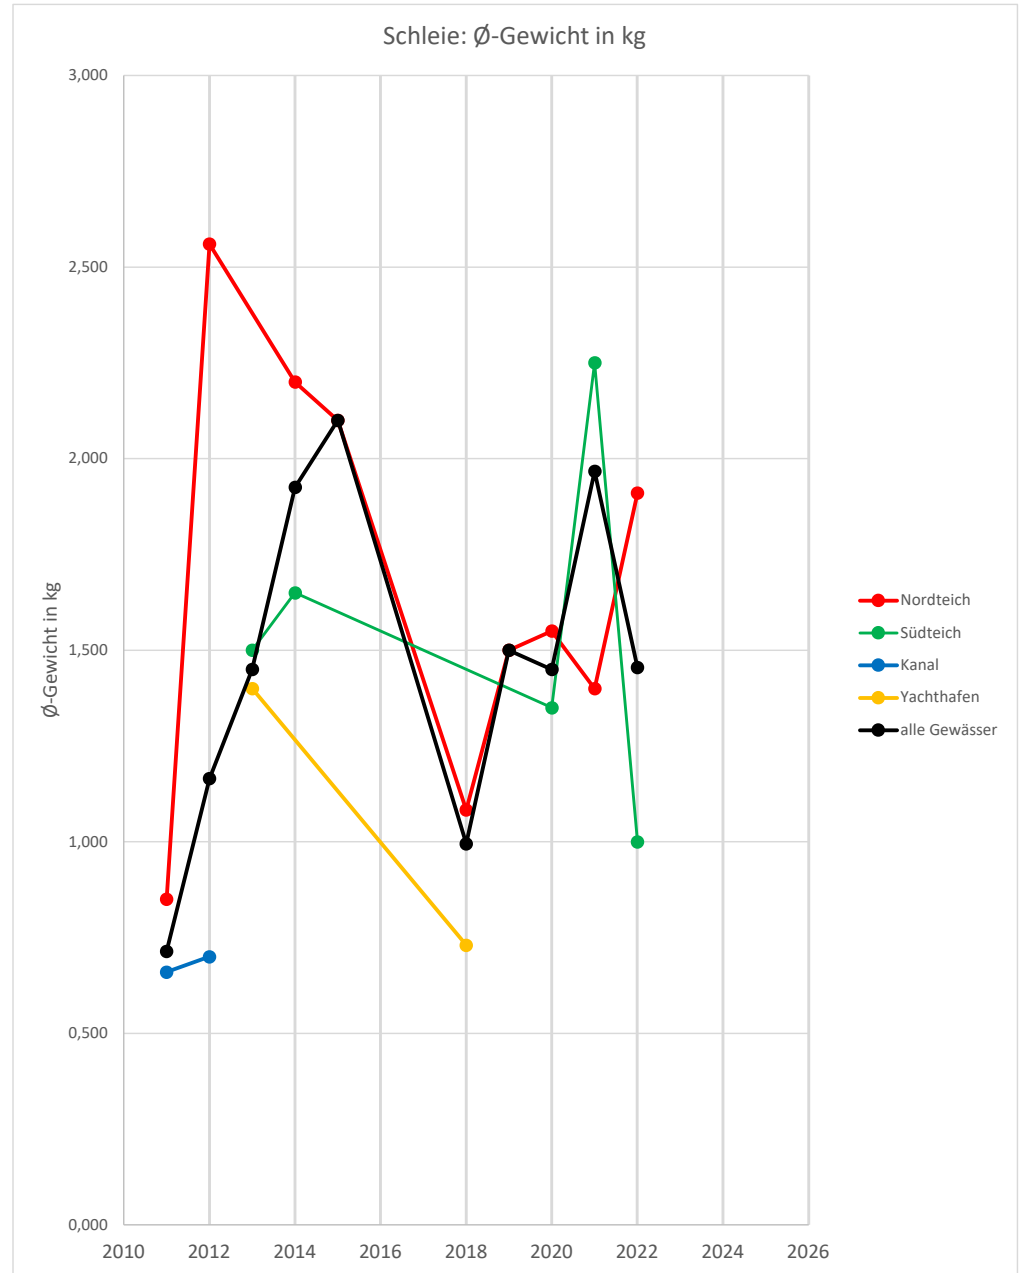

Jahreshauptversammlung

Auswertung für 2022

Gewässerwart

Auswertung

Fanglisten & Besatz

13.06.2023

Südteich Anzahl gefangene Fische & Besatz

Kanalkreuz Anzahl gefangene Fische & Besatz

Yachthafen Anzahl gefangene Fische & Besatz

Besatz Glasaale
(7 cm) 0,3 g
(Aalbesatz-Förderung); 8300