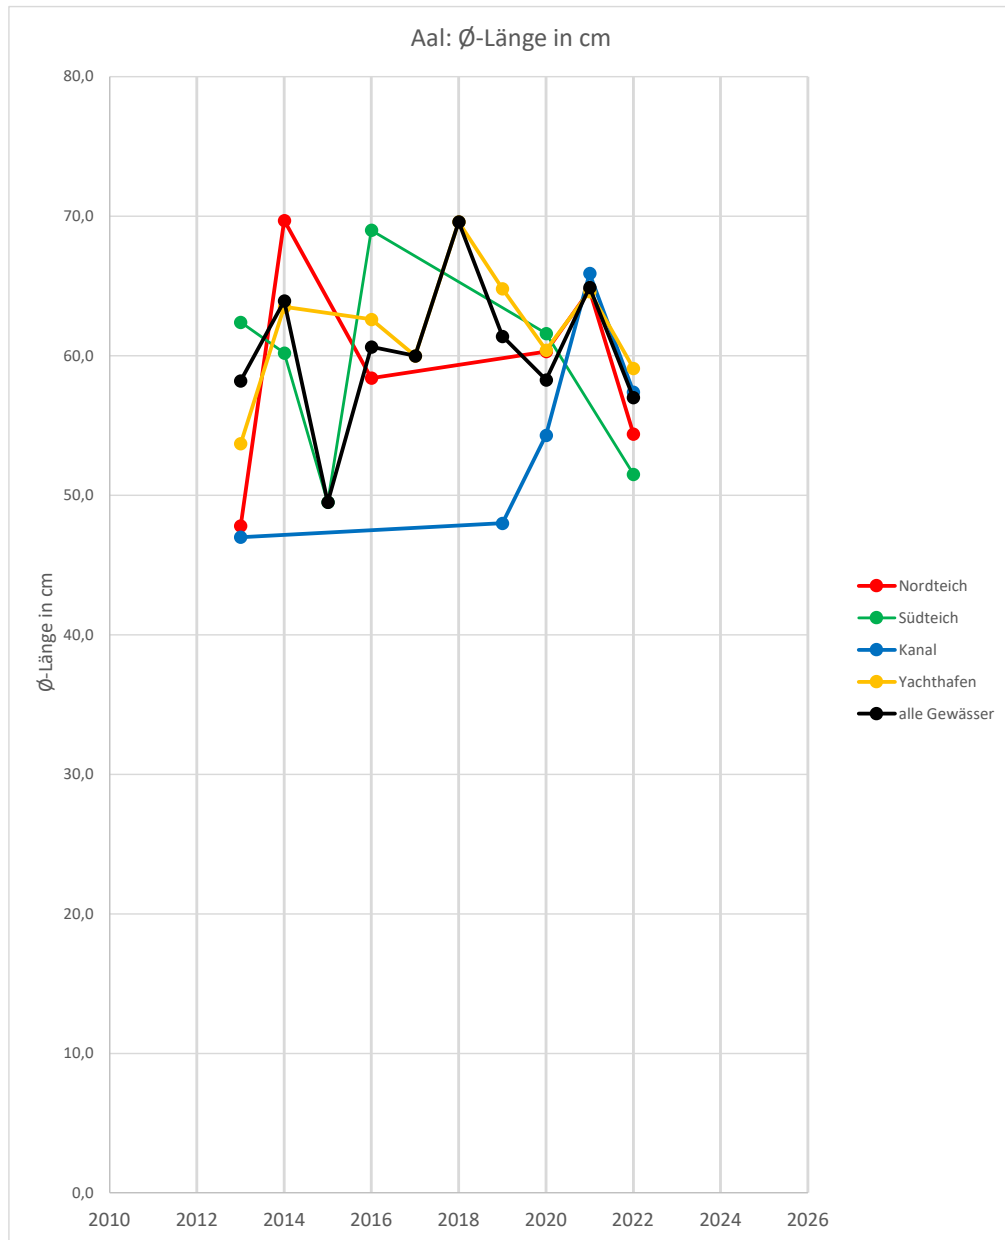

Jahreshauptversammlung

Auswertung für 2022

Gewässerwart

Auswertung

Fanglisten & Besatz

13.06.2023

Südteich Anzahl gefangene Fische & Besatz

Kanalkreuz Anzahl gefangene Fische & Besatz

Yachthafen Anzahl gefangene Fische & Besatz

Besatz Glasaale
(7 cm) 0,3 g
(Aalbesatz-Förderung); 8300