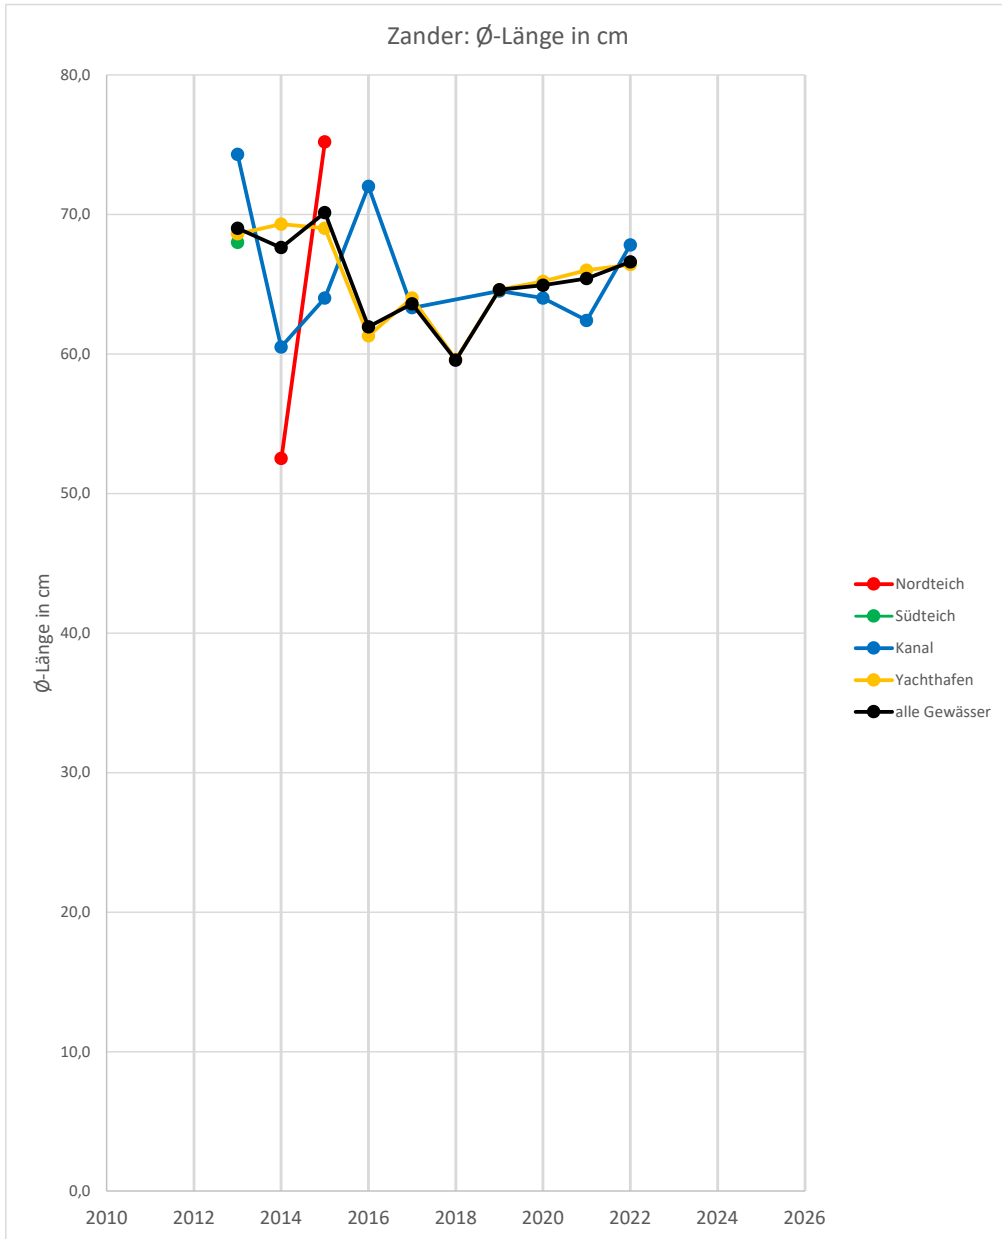

Jahreshauptversammlung

Auswertung für 2022

Gewässerwart

Auswertung

Fanglisten & Besatz

13.06.2023

Südteich Anzahl gefangene Fische & Besatz

Kanalkreuz Anzahl gefangene Fische & Besatz

Yachthafen Anzahl gefangene Fische & Besatz

Besatz Glasaale
(7 cm) 0,3 g
(Aalbesatz-Förderung); 8300