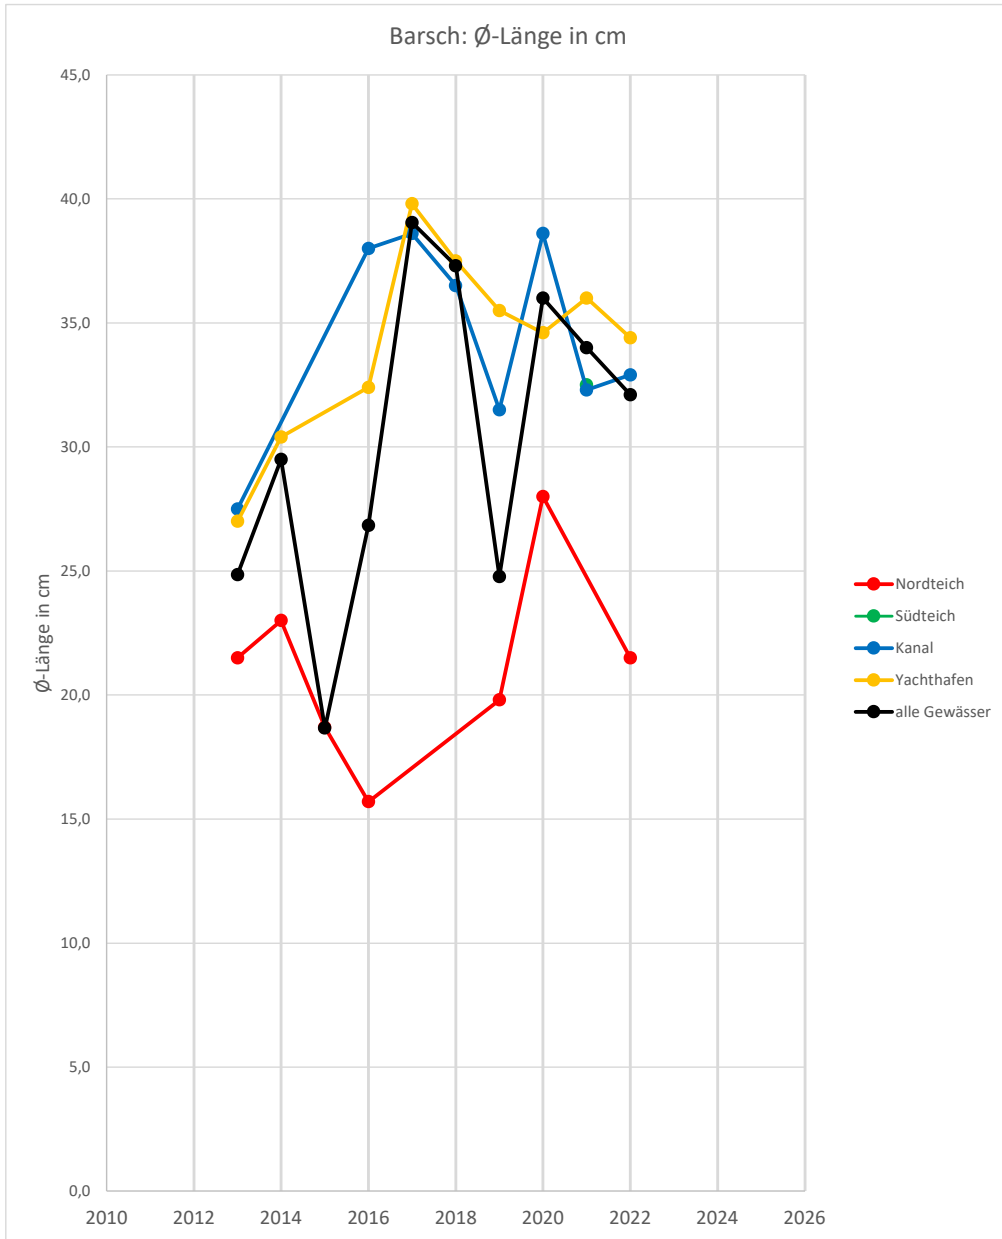

Jahreshauptversammlung

Auswertung für 2022

Gewässerwart

Auswertung

Fanglisten & Besatz

13.06.2023

Südteich Anzahl gefangene Fische & Besatz

Kanalkreuz Anzahl gefangene Fische & Besatz

Yachthafen Anzahl gefangene Fische & Besatz

Besatz Glasaale
(7 cm) 0,3 g
(Aalbesatz-Förderung); 8300