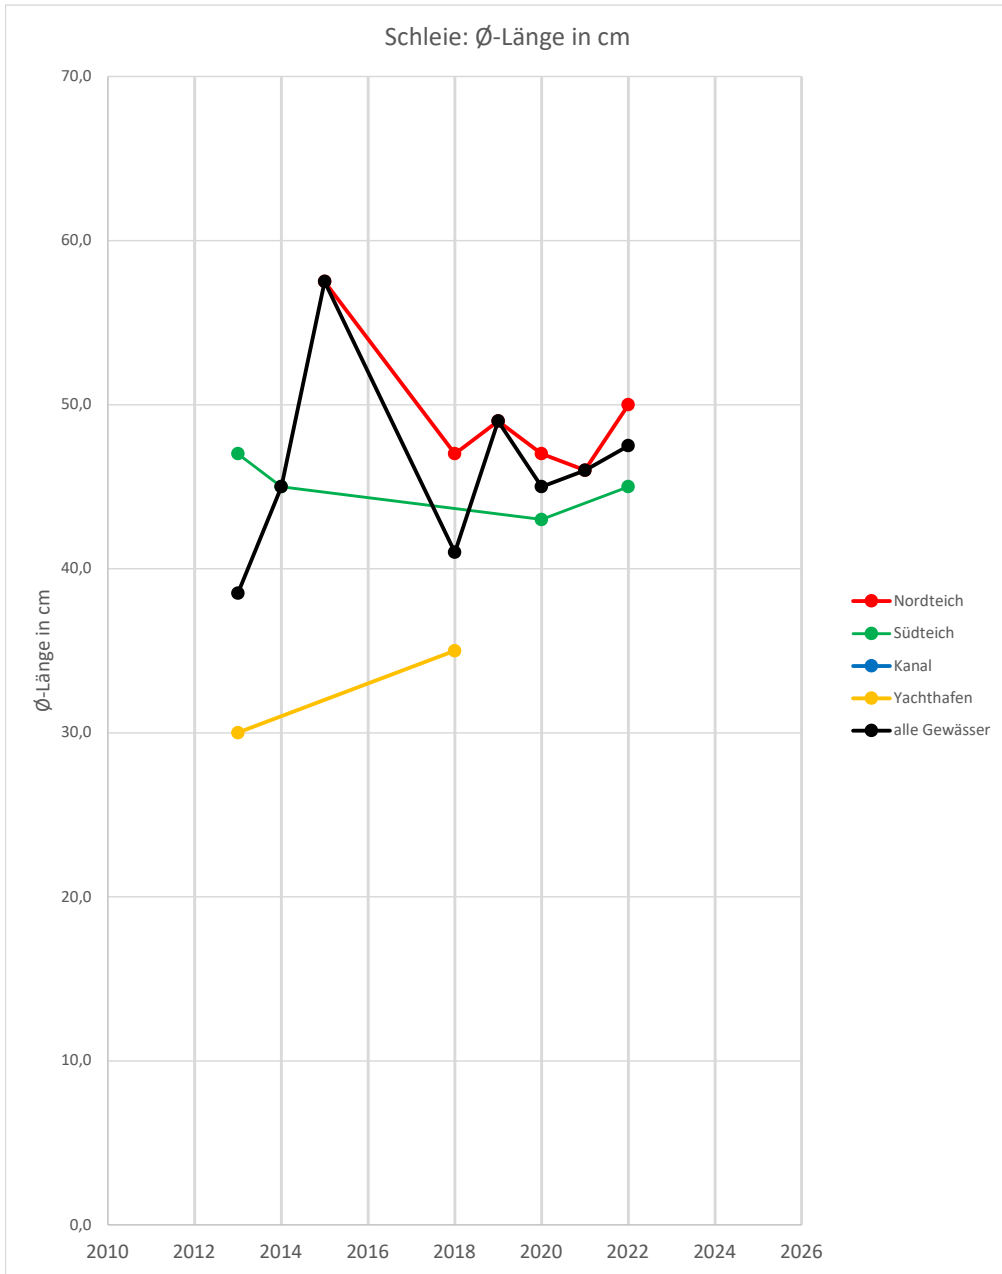

Jahreshauptversammlung

Auswertung für 2022

Gewässerwart

Auswertung

Fanglisten & Besatz

13.06.2023

Südteich Anzahl gefangene Fische & Besatz

Kanalkreuz Anzahl gefangene Fische & Besatz

Yachthafen Anzahl gefangene Fische & Besatz

Besatz Glasaale
(7 cm) 0,3 g
(Aalbesatz-Förderung); 8300