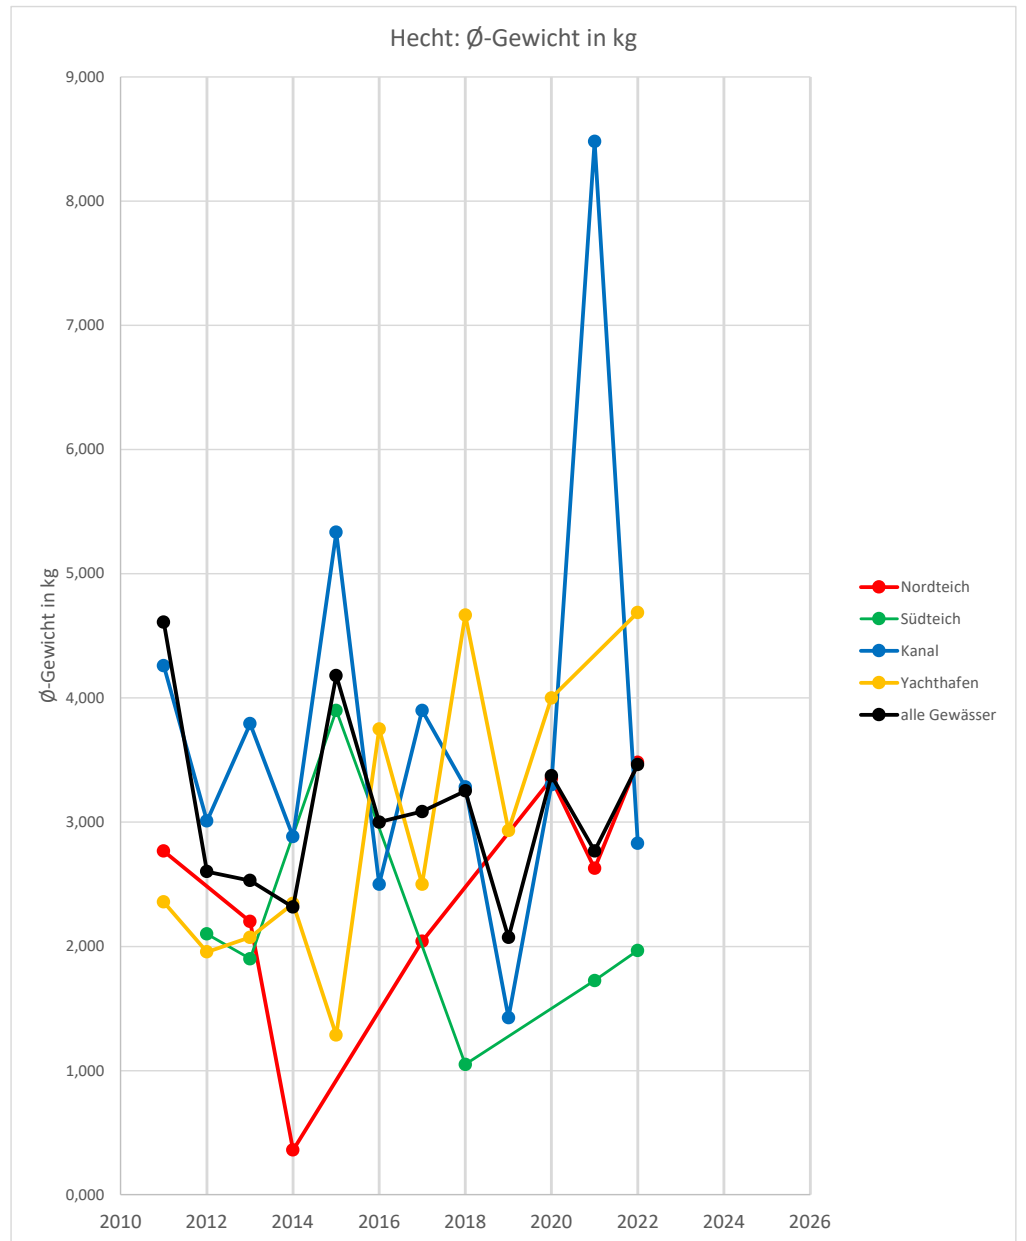

Jahreshauptversammlung

Auswertung für 2022

Gewässerwart

Auswertung

Fanglisten & Besatz

13.06.2023

Südteich Anzahl gefangene Fische & Besatz

Kanalkreuz Anzahl gefangene Fische & Besatz

Yachthafen Anzahl gefangene Fische & Besatz

Besatz Glasaale
(7 cm) 0,3 g
(Aalbesatz-Förderung); 8300