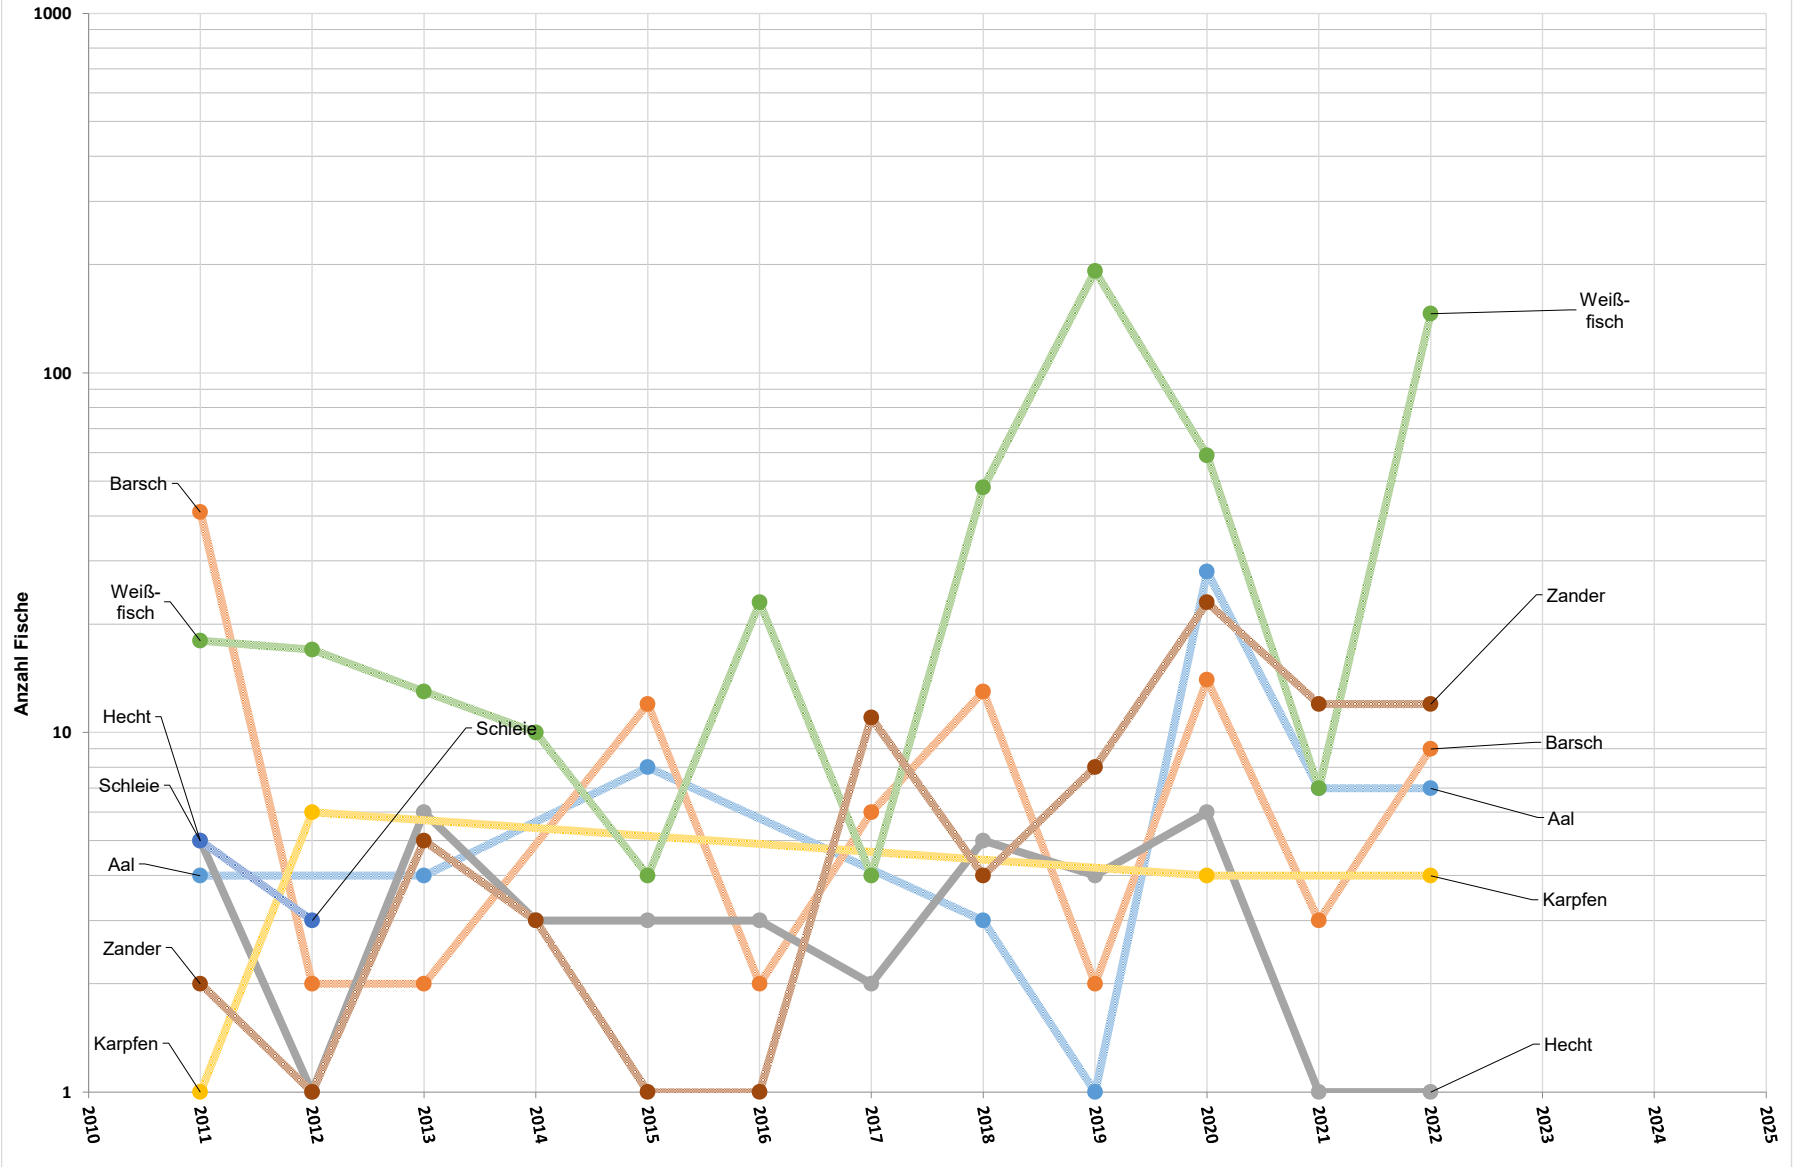

Jahreshauptversammlung

Auswertung für 2022

Gewässerwart

Auswertung

Fanglisten & Besatz

13.06.2023

Südteich Anzahl gefangene Fische & Besatz

Kanalkreuz Anzahl gefangene Fische & Besatz

Yachthafen Anzahl gefangene Fische & Besatz

Besatz Glasaale
(7 cm) 0,3 g
(Aalbesatz-Förderung); 8300