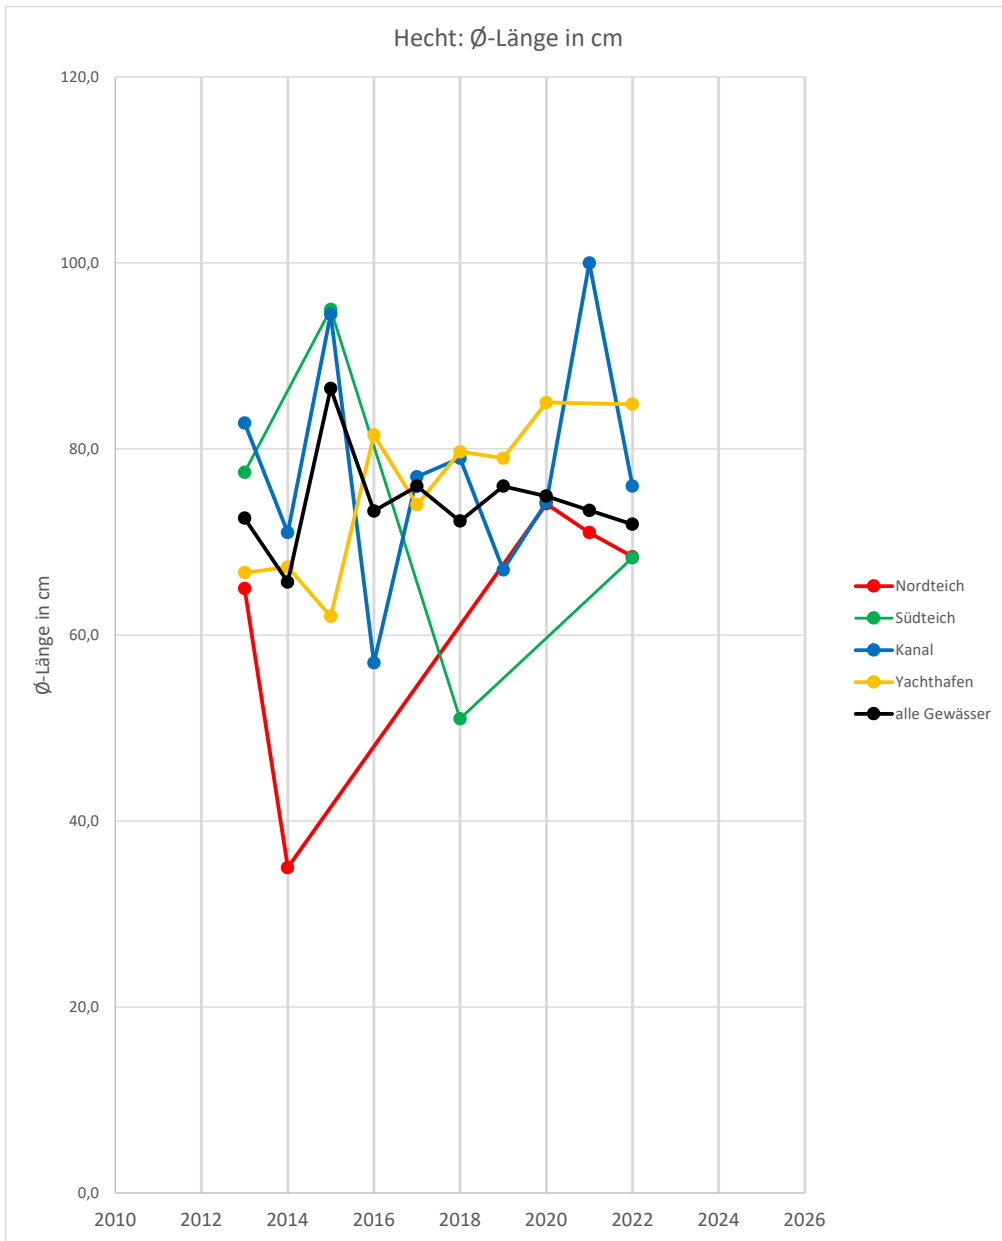

Jahreshauptversammlung

Auswertung für 2022

Gewässerwart

Auswertung

Fanglisten & Besatz

13.06.2023

Südteich Anzahl gefangene Fische & Besatz

Kanalkreuz Anzahl gefangene Fische & Besatz

Yachthafen Anzahl gefangene Fische & Besatz

Besatz Glasaale
(7 cm) 0,3 g
(Aalbesatz-Förderung); 8300