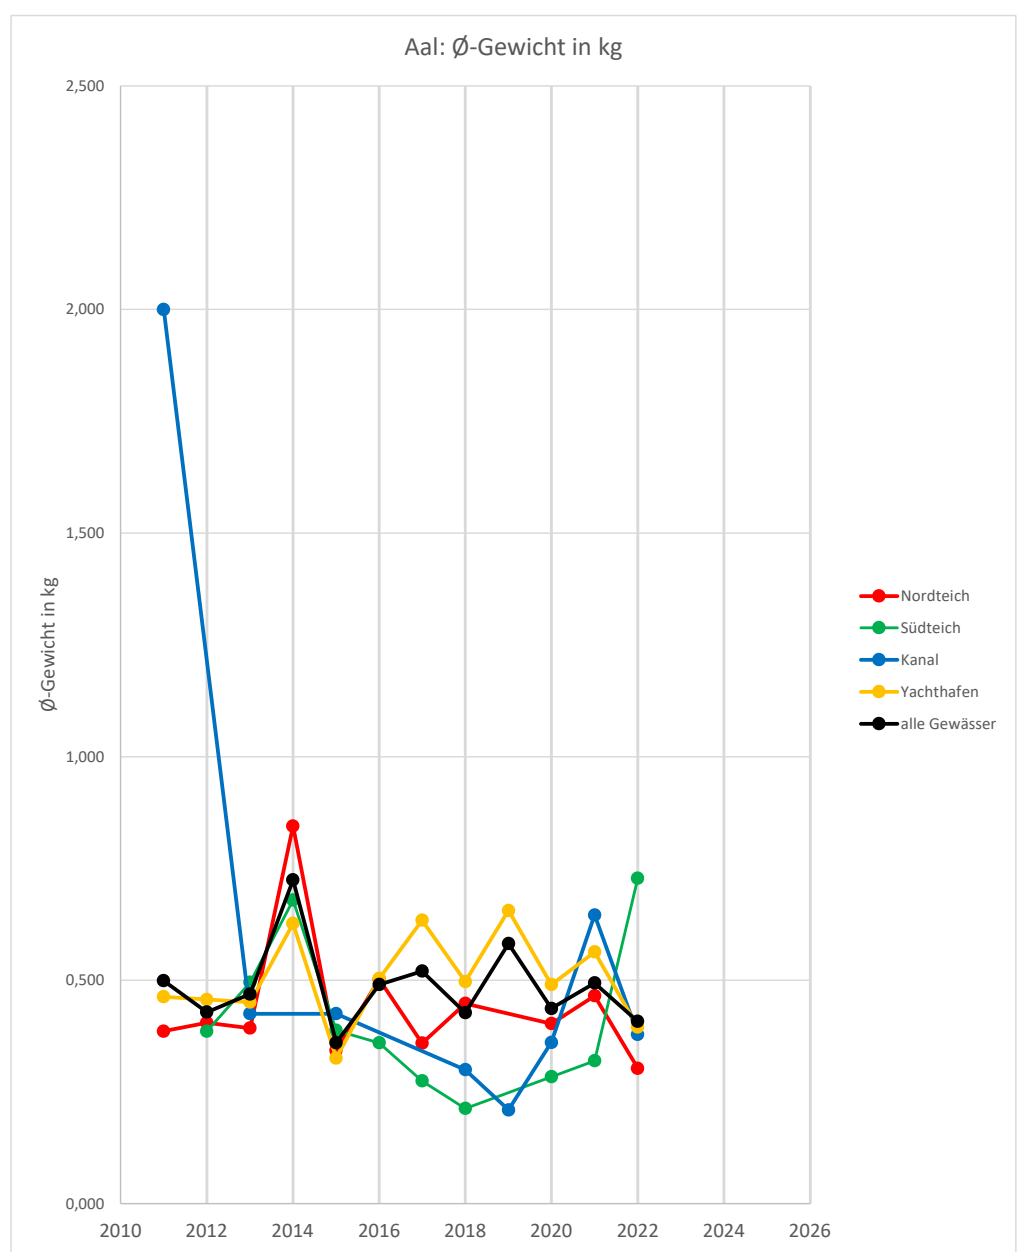

Jahreshauptversammlung

Auswertung für 2022

Gewässerwart

Auswertung

Fanglisten & Besatz

13.06.2023

Südteich Anzahl gefangene Fische & Besatz

Kanalkreuz Anzahl gefangene Fische & Besatz

Yachthafen Anzahl gefangene Fische & Besatz

Besatz Glasaale
(7 cm) 0,3 g
(Aalbesatz-Förderung); 8300